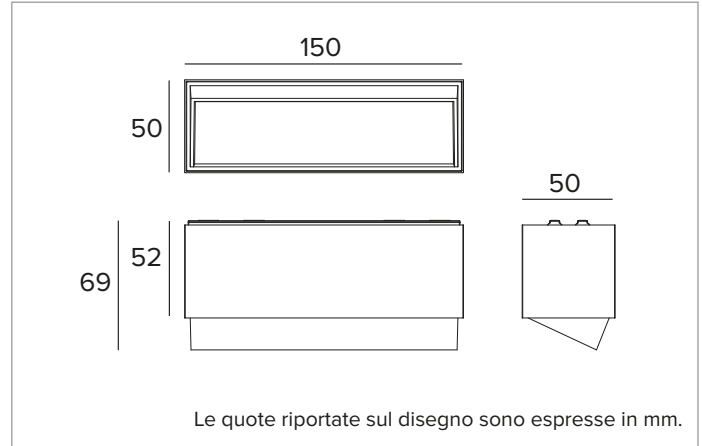

2T0127CA | OZ Modulo luminoso - Wall Washer

Moduli luminosi magnetici a LED, alimentati a bassissima tensione, Wall Washer

		2700K	H(m)	D1(m)	D2(m)	E _{max} (lx)
		Ra90	36°	76°		
Fixture Power	18W	1	0.69	1.61	1437	
Source Flux	2241lm	2	1.39	3.22	359	
Fixture Flux	1604lm	3	2.08	4.84	160	
Efficacy	90lm/W	4	2.77	6.45	90	
TS1841	I _{max} =683cd/klm	I _{max}	1530cd	5	3.47	8.06

CARATTERISTICHE ILLUMINOTECNICHE

Gruppo ottico Wall Washer: riflettore in alluminio anodizzato ad altissima riflettanza, filtro olografico diffusore, cornice in policarbonato nero.
Ottica: WALL WASHER
Rendimento ottico: 72%
Flusso apparecchio: 1604lm
Efficienza luminosa: 90lm/W
Sicurezza fotobiologica: Conforme al gruppo di rischio basso RG1

CARATTERISTICHE MECCANICHE

Corpo in pressofusione di alluminio verniciato nero. Dimensioni 150x50mm.
Colore e finitura: Nero profondo
Dimensioni: 50x150mm
Peso: 0,24Kg
Versione: CASAMBI
Grado di protezione: IP20